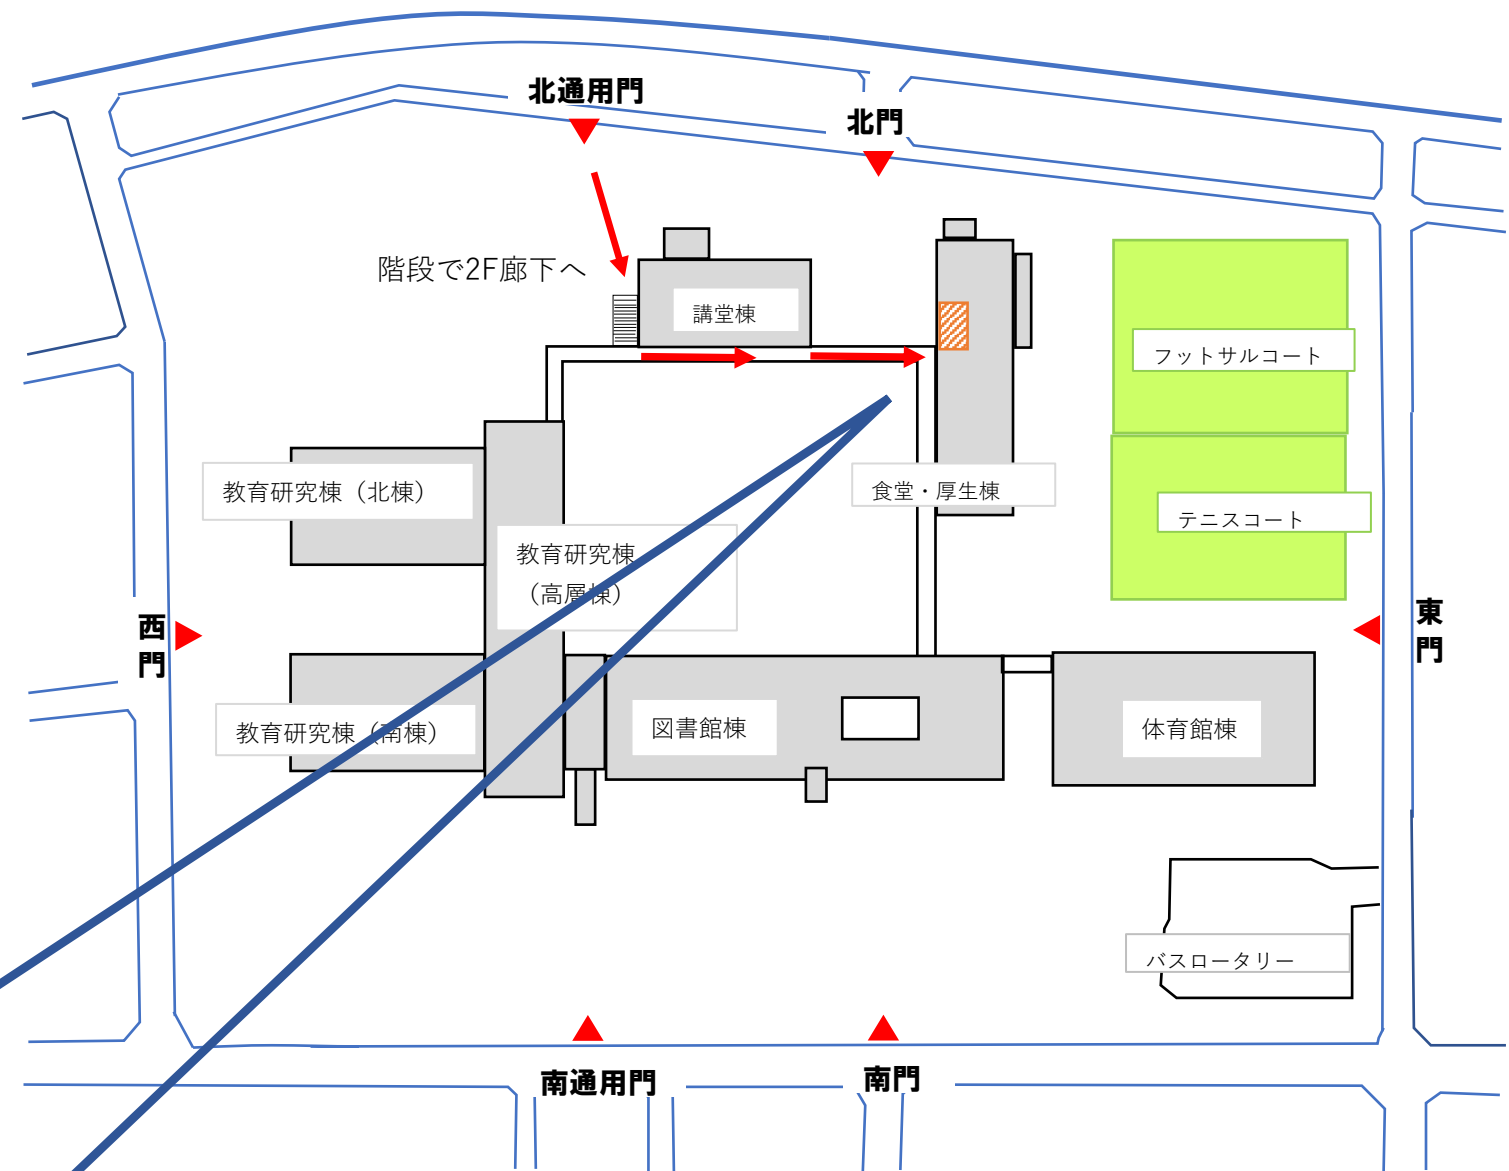

文教大学東京あだちキャンパス

住まいの見学会会場案内

- 駐車場がございませんのでお車の場合は近隣の駐車場をご利用ください
- 公共交通機関をご利用の方は東武伊勢崎線（スカイツリーライン）谷塚駅から徒歩約14分です
- 予約制になっていきますのでご予約時間の5分前にお越しください

※新キャンパスは建築関係者が作業をしています。構内の指示に従っていただきます

※予約なしでお越しになられた場合は時間を調整させていただきますことご了承ください。直前にでも担当携帯電話までご連絡いただくと幸いです