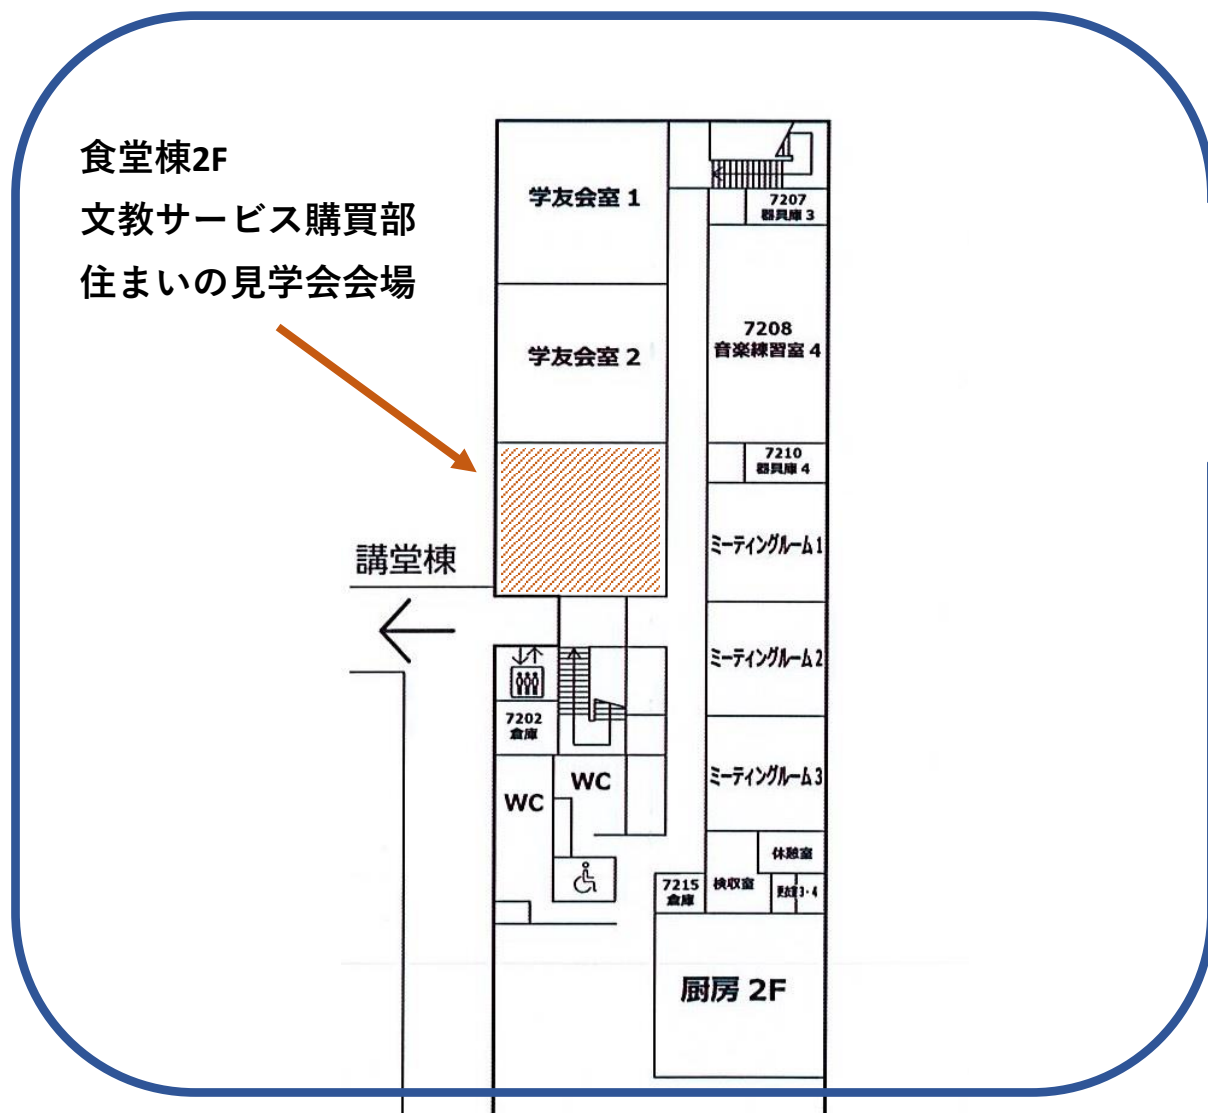

文教大学東京あだちキャンパス

住まいの見学会会場案内

- 駐車場がございませんのでお車の場合は近隣の駐車場をご利用ください
- 公共交通機関をご利用の方は東武伊勢崎線（スカイツリーライン）谷塚駅から徒歩約14分です
- 予約制になっていきますのでご予約時間の5分前にお越しください

※新キャンパスは建築関係者が作業をしています。構内の指示に従っていただきます

※予約なしでお越しになられた場合は時間を調整させていただきますことご了承ください。直前にでも担当携帯電話までご連絡いただくと幸いです