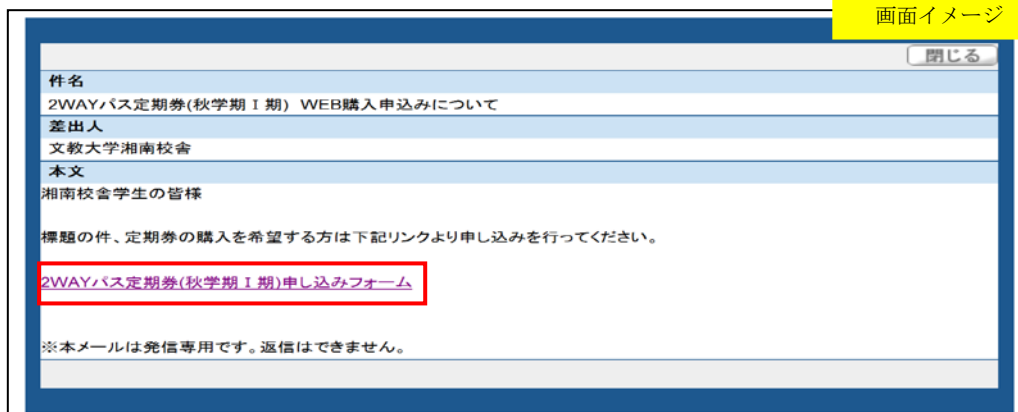

以上

WEB(Google フォーム)からの申込方法 (9/3～9/26 限定)

(9/3 までは下記の掲示情報は表示されません)

- ① B!bb's (https://bibbs.bunkyo.ac.jp/) に、自分の ID で、ログインする。
- ② ホーム画面下部にある「お知らせ」欄の掲示をクリック。
(※B!bb's の配信メールからでもアクセスできます。)

- ③ 「2Way パス定期券 申込フォーム」のリンクを開く。

- ④ 申込フォームが開きますので、アンケートの必要事項を入力してください。
(※フォームに移動する際、Google へのログインが必要です。)

画面イメージ

2Wayパス定期券 WEB購入申込(秋学期 I 期)

文教サービスで販売する2Wayパス定期券の購入申込フォームです。

このフォームを送信すると、ユーザー名(soumu@shonan.bunkyo.ac.jp)が記録されます。soumu でない場合は [ログアウト](#)してください。