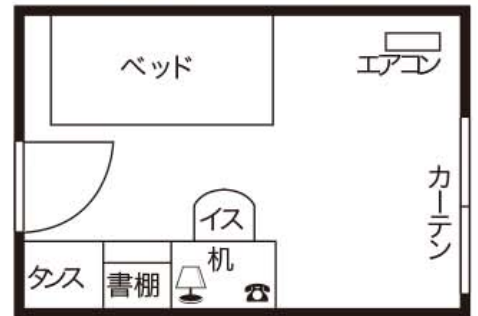

103 ドーミー大和<sup>やまと</sup>

スーパーまで徒歩1分以内。門限なしでアットホームな雰囲気。

- 所在地** 神奈川県大和市福田1903
- 交通** 小田急江ノ島線「高座渋谷」駅徒歩約4分
- 主な駅までの乗車時間** 町田まで18分／湘南台まで4分
- 構造・規模** 鉄骨造2階建
- 居室** 洋室9.72m<sup>2</sup>(6畳)
- 定員** 57名

詳細はこちらから

パブリックスペース&設備

- ダイニングルーム
- プライベートシャワー
- パブリックバス
- ランドリールーム
- オートロック
- メールBOX
- 屋外物干場
- ガスコンロ

月額費用

館費	個室 食事込	<b>69,800円</b> (月払い)	417,000円 (半年払い) 829,500円 (年払い)
	個室 食事別	<b>53,500円</b> (月払い)	319,500円 (半年払い) 636,000円 (年払い)