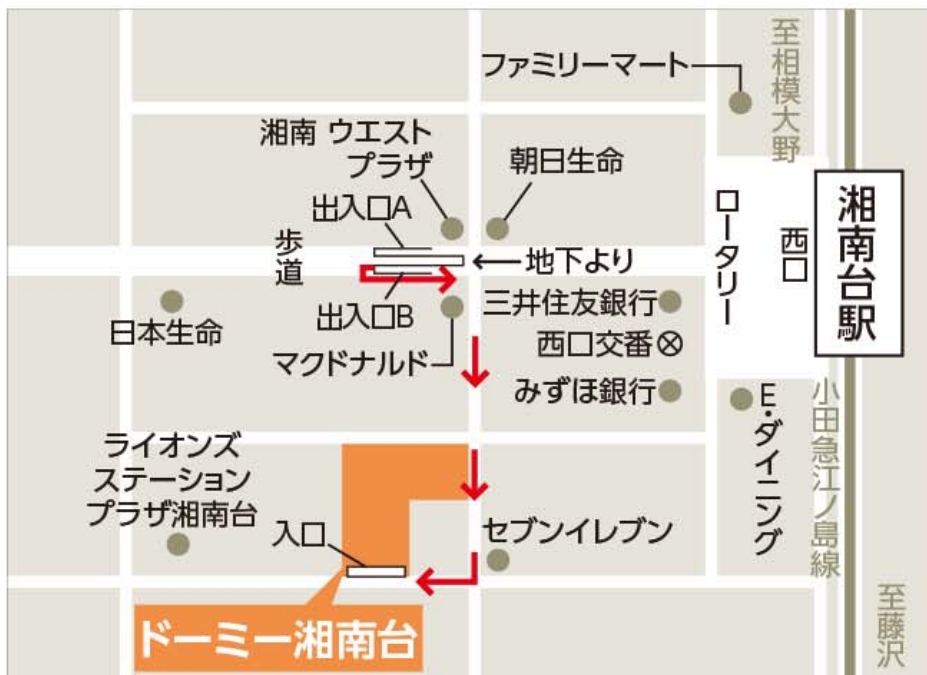

124 ドーミー湘南台 しょうなんだい

1駅3線利用が可能。駅から2分でバス・トイレセパレートタイプ。

所在地 神奈川県藤沢市湘南台2-11-7

交通 小田急江ノ島線・地下鉄ブルーライン・相鉄いずみ野線「湘南台」駅徒歩約2分

主な駅までの乗車時間 横浜まで24分／町田まで16分

構造・規模 鉄筋コンクリート造11階建

居室 洋室18.20m²(11.2畳)

定員 158名

パブリックスペース&設備

男女別

居室プラス設備

詳細はこちらから

月額費用			
館費	個室 食事込	88,500円 (月払い)	528,500円 (半年払い) 1,051,500円 (年払い)
	個室 食事別	71,700円 (月払い)	428,500円 (半年払い) 852,000円 (年払い)

- ●電気料金 …… 電力会社との直接契約
- ●通信設備料 … 基本料金+IP電話通話料
- ●食事料金 …… 朝食350円/夕食650円

入館手続き費用 (初期費用)			
入館費	1年契約	150,000円	
	2年契約	200,000円	
	3年契約	260,000円	
	4年契約	280,000円	
保証金		50,000円	
年間管理費		222,000円