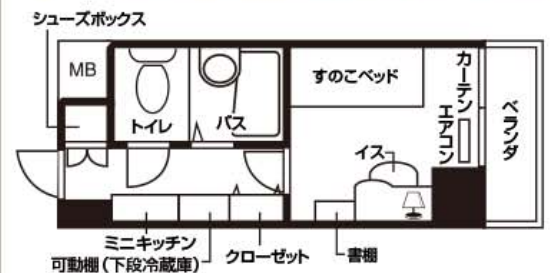

**定員** 158名

パブリックスペース&設備

男女別

居室プラス設備

詳細はこちらから

月額費用			
館費	個室 食事込	<b>88,500円</b> (月払い)	528,500円 (半年払い) 1,051,500円 (年払い)
	個室 食事別	<b>71,700円</b> (月払い)	428,500円 (半年払い) 852,000円 (年払い)

- 電気料金 …… 電力会社との直接契約
- 通信設備料 … 基本料金+IP電話通話料
- 食事料金 …… 朝食350円/夕食650円