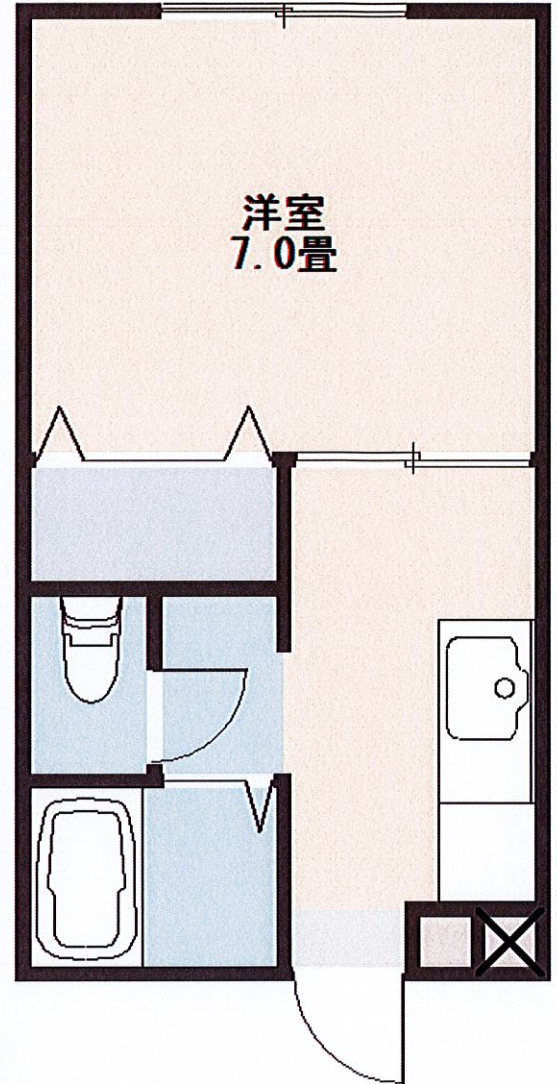

シャレオ湘南A棟

物件No.16

****キャンペーン実施中****

ワンルームアパート

JR東海道線 [辻堂駅]

徒歩2分 バス14分

50,000 円

Points

南向き陽当たり良好!!

《物件概要》

- ◆所在地：藤沢市遠藤628-5 ◆管理費：無 ◆礼金：1ヶ月 ◆敷金：2ヶ月
- ◆専用面積：25.00㎡ ◆構造：軽量鉄骨造 ◆築年数：H14.3 ◆更新料：有り
- ◆家財保険：有り ◆鍵交換費用：任意

《設備》

- ◆バス・トイレ別室 ◆シャワー
- ◆室内洗濯機置場 ◆ガスコンロ設置可 ◆都市ガス ◆収納スペース
- ◆ベランダバルコニー ◆エアコン

****礼金なしキャンペーン実施中!!****